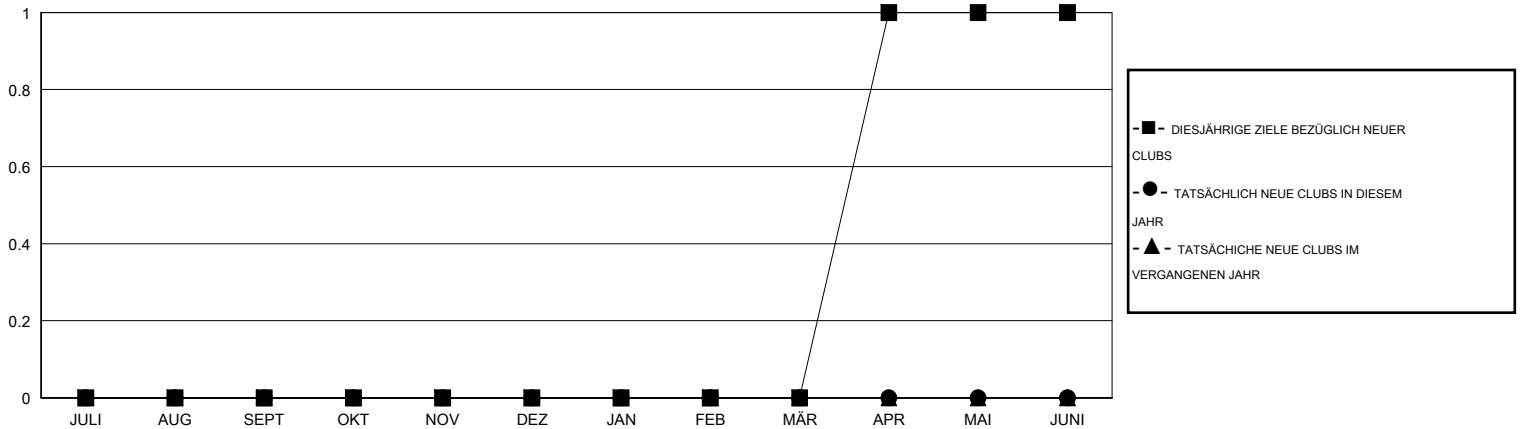

# MONTHLY MEMBERSHIP PROGRESS REPORT

District 114 O

Results as of: 7/31/2016

GMT: Carl Robert Rettby

STANDORT AUSTRIA

GMT KONST. GEB.: 4

Clubs					Pro Mitglied				
ERGEBNISSE FÜR 2016-2017					ERGEBNISSE FÜR 2016-2017				
QUARTAL	ZIEL NEUE CLUBS	NEUE CLUBS	AUFGELOSTE CLUBS	NETTO-GEWINN/-VERLUST	QUARTAL	ZIEL NEUE MITGLIEDER	HINZUGEFÜGTE GRÜNDUNGS- UND NEUE MITGLIEDER	AUSGESCHIEDENE MITGLIEDER	NETTO-GEWINN/-VERLUST
JULI/AUG/SEPT	0	0	1	-1	JULI/AUG/SEPT	-5	5	36	-31
OKT/NOV/DEZ	0	0	0	0	OKT/NOV/DEZ	5	0	0	0
JAN/FEB/MÄR	0	0	0	0	JAN/FEB/MÄR	20	0	0	0
APR/MAI/JUNI	1	0	0	0	APR/MAI/JUNI	45	0	0	0

ZIELE UND TATSÄCHLICHE NEUE CLUBS KUMULATIV

ZIELE UND TATSÄCHLICHE MITGLIEDER KUMULATIV

ABGEMELDETE CLUBS: 1	5 VON 84 CLUBS HABEN 1 ODER MEHR NEUE MITGLIEDER AUFGENOMMEN	<b>GESCHLECHTERVERTEILUNG</b>
		MANN 2,025 (85.08%)
		FRAU 355 (14.92%)
<b>AUSGETRETENE MITGLIEDER</b>	<a href="#">KLICKEN SIE HIER FÜR ANGABEN ZUM ZUSTAND DES CLUBS</a>	FAMILIENMITGLIEDER 46
VERSTORBEN 4		HAUSHALTSVORSTAND 24
CLUB AUFGELOST 0		NICHT-FAMILIENVORSTAND 22
ANDERE 32		
<b>GESAMT 36</b>		