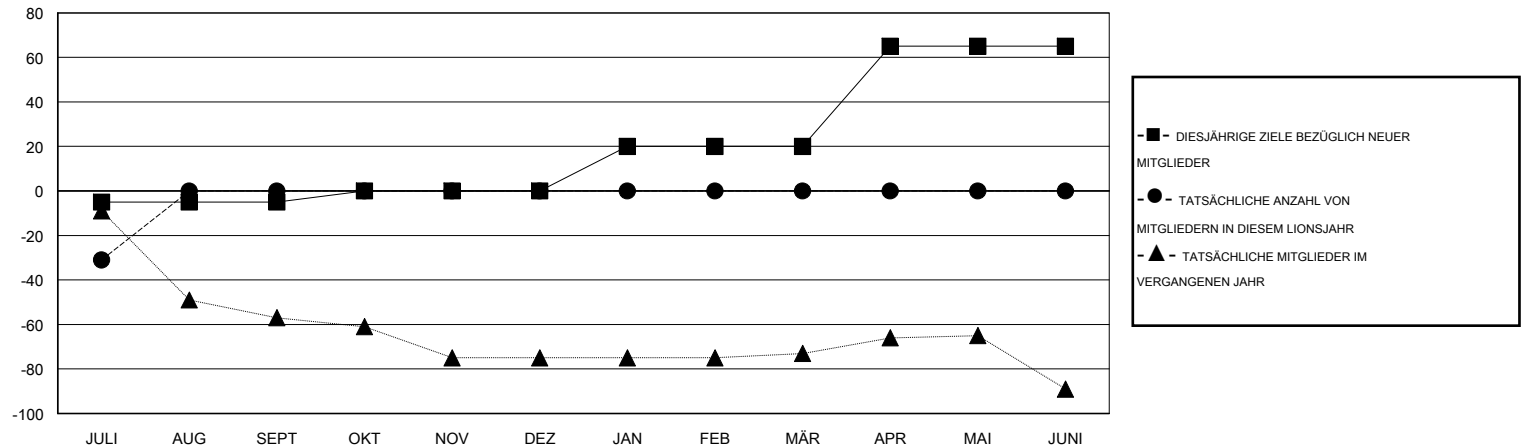

# MONTHLY MEMBERSHIP PROGRESS REPORT

District 114 O

Results as of: 7/31/2016

GMT: Carl Robert Rettby

STANDORT AUSTRIA

GMT KONST. GEB.: 4

Clubs					Pro Mitglied				
ERGEBNISSE FÜR 2016-2017					ERGEBNISSE FÜR 2016-2017				
QUARTAL	ZIEL NEUE CLUBS	NEUE CLUBS	AUFGELOSTE CLUBS	NETTO-GEWINN/-VERLUST	QUARTAL	ZIEL NEUE MITGLIEDER	HINZUGEFÜGTE GRÜNDUNGS- UND NEUE MITGLIEDER	AUSGESCHIEDENE MITGLIEDER	NETTO-GEWINN/-VERLUST
JULI/AUG/SEPT	0	0	1	-1	JULI/AUG/SEPT	-5	5	36	-31
OKT/NOV/DEZ	0	0	0	0	OKT/NOV/DEZ	5	0	0	0
JAN/FEB/MÄR	0	0	0	0	JAN/FEB/MÄR	20	0	0	0
APR/MAI/JUNI	1	0	0	0	APR/MAI/JUNI	45	0	0	0

ZIELE UND TATSÄCHLICHE NEUE CLUBS KUMULATIV

ZIELE UND TATSÄCHLICHE MITGLIEDER KUMULATIV

ABGEMELDETE CLUBS: 1	5 VON 84 CLUBS HABEN 1 ODER MEHR NEUE MITGLIEDER AUFGENOMMEN	<b>GESCHLECHTERVERTEILUNG</b>
		MANN 2,025 (85.08%)
		FRAU 355 (14.92%)
<b>AUSGETRETENE MITGLIEDER</b>	<a href="#">KLICKEN SIE HIER FÜR ANGABEN ZUM ZUSTAND DES CLUBS</a>	FAMILIENMITGLIEDER 46
VERSTORBEN 4		HAUSHALTSVORSTAND 24
CLUB AUFGELOST 0		NICHT-FAMILIENVORSTAND 22
ANDERE 32		
<b>GESAMT 36</b>		